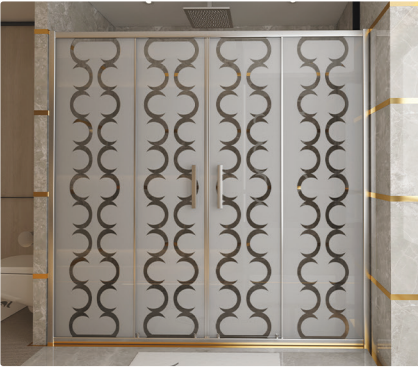

Kolay Temizlenebilir
Easy Clean

Sağlam Malzeme
Solid Material

Paslanmaz Menteşe
Stainless Hinge

Çoklu Ebat
Extendibility

DP1301B