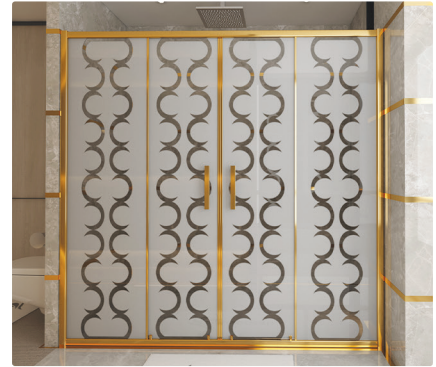

DP1301D

LINE Series 2 Sabit 2 Kayar

Ebatlar (cm) Dimensions (cm)	150 - 159	160 - 169	170 - 179	180 - 189	190 - 199	200 - 209
Giriş Aralığı Entrance Width (cm)	58	63	68	73	78	83

Siyah Black	Gümüş Silver	Bronz Bronze	Altın Gold
DP1301A	DP1301B	DP1301C	DP1301D